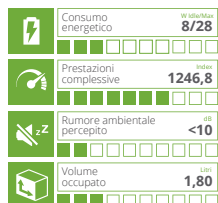

### SiComputer Highlights

Scegli il computer  
per te

Processore	Intel Core i5-8265U 1.6 GHz	Intel Core i7-8565U 1.8GHZ
Cache installata	6 MB	8 MB
Memoria standard	8 GB DDR-4 SODIMM	
Memoria max.	32 GB DDR-4 SODIMM	
Socket SODIMM	2	
Porte USB	USB 2.0 - 2 USB 3.1 - USB Thunderbolt 3 combo (Type C)	
Porte	MiniDisplay Port 1.2 - HDMI - RJ-45 LAN - DC-in jack	
Display	15.6" Full HD (1920x1080px) 16:9 IPS, Zero Pixel Dead	
Scheda video	Intel UHD Graphics 620	
Tastiera	Tastiera alfanumerica estesa retroilluminata	
Audio	Audio ad alta definizione con microfono e due altoparlanti incorporati	
Webcam	1.0 Megapixel	
Scheda di rete	Intel Gigabit 10/100/1000 Mbps Ethernet	
Wireless	Intel Wifi 80211 ac + Bluetooth 5	
Card Reader	MMC , RSMMC, SD, mini SD, SDHC, SDXC	
Accessori di serie	Alimentatore esterno	
Batteria	Batteria al litio: IN da 100~240V, 50~60Hz - OUT da 19V 3.42A, 65W	
Dimensioni/Peso	360,4 L x 244,5 P x 20 H mm / 1,7 Kg	
Sicurezza	Kensington slot / TPM 2.0 / Fingerprint	
Sistema operativo	Non incluso	
Compatibilità	Windows 10	
Garanzia	24 mesi (on center)*	

Fluidità, velocità e definizione mai viste prima con i processori **Intel Core di ultima generazione**, la **memoria SODIMM DDR-4 fino a 32 GB** e il **display full HD 1920x1080 pixel**. Massima velocità di lettura e scrittura con la porta Thunderbolt universale (Tipo C), fino a 8 volte più veloce di una porta USB 3.0.